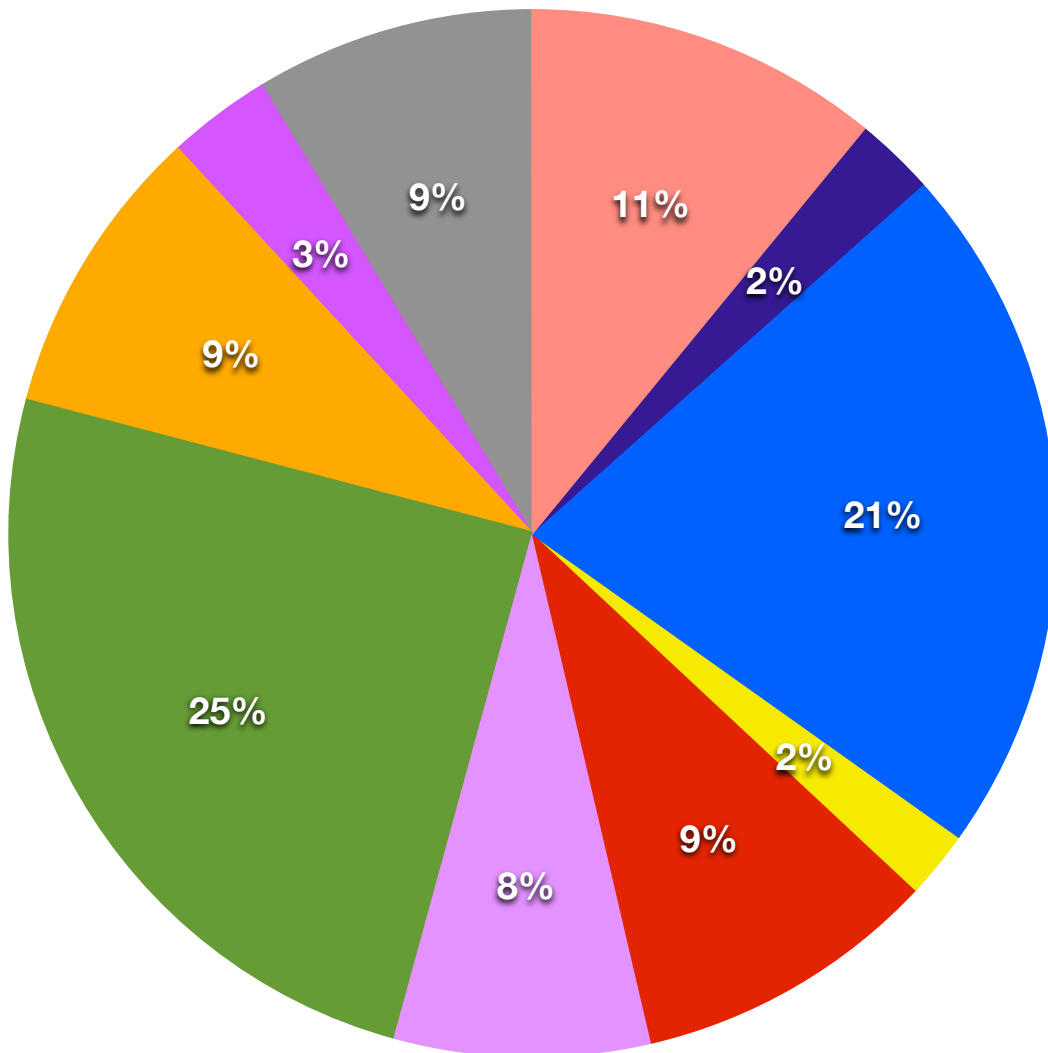

Συγκεντρωτικά ΚΥΣΔΕ

- ΑΓΩΝΙΣΤΙΚΕΣ ΠΑΡΕΜΒΑΣΕΙΣ ΣΥΣΠΕΙΡΩΣΕΙΣ ΚΙΝΗΣΕΙΣ
- ΑΝΕΞΑΡΤΗΤΟΣ
- ΔΑΚΕ
- ΔΗΑΡΜΕ
- ΕΣΑΚ-ΔΕΕ
- ΟΛΟΙ ΜΑΖΙ
- ΠΑΣΚ
- ΣΥΝΕΡΓΑΖΟΜΕΝΕΣ ΕΚΠ. ΚΙΝΗΣΕΙΣ
- ΧΕΚΕΔΕ
- Άκυρα

Στους παρακάτω πίνακες εμφανίζονται μόνο όσοι έλαβαν έστω και μια ψήφο με φθίνουσα σειρά.

Αποτελέσματα Αγωνιστικές Παρεμβάσεις Συσπειρώσεις για το ΚΥΣΔΕ

Αγωνιστικές Παρεμβάσεις Συσπειρώσεις				
		Εφορευτική 1	Εφορευτική 2	Σύνολο
1	Καρακολίδης Παναγιώτης του Αντωνίου	10	10	20
2	Δεμερδεσλής Γεώργιος του Κωνσταντίνου	1	4	5
3	Βασιλειάδης Βασίλης του Γεωργίου	1	1	2
4	Κασάπης Αθανάσιος του Ιωάννη	1	1	2
5	Αβράμης Κωνσταντίνος του Δημητρίου		1	1
6	Αθανασίου Χρυσάνθη του Παντελή		1	1
7	Ανδρέου Μαρία του Ιωάνη	1		1
8	Βαμβακάς Κωνσταντίνος του Θεοδώρου		1	1
9	Εσσαφίδης Κωνσταντίνος του Συμεών	1		1
10	Κανταρτζής Φώτης του Ιορδάνη		1	1
11	Κάτσικας Χρήστος του Παναγιώτη		1	1
12	Κεχαγιά Ελένη του Κωνσταντίνου		1	1
13	Κοκκόλης Λεωνίδα του Παρασκευά	1		1
14	Κορδάτος Κώστας του Διονυσίου		1	1
15	Κρητικό ς Παναγιώτης του Νικολάου	1		1
16	Λέκκας Παναγιώτης του Αναστασίου		1	1
17	Λύκος Επαμεινώνδας του Γεωργίου		1	1
18	Μαρίνης Στέλιος του Κωνσταντίνου		1	1
19	Μόσχος Αλέξανδρος του Σπυριδωνος	1		1
20	Σβάρνα Καλλιόπη του Ιωάη	1		1

Αποτελέσματα Ανεξάρτητου Υποψηφίου για το ΚΥΣΔΕ

ΑΝΕΞΑΡΤΗΤΟΣ ΥΠΟΨΗΦΙΟΣ				
		Εφορευτική 1	Εφορευτική 2	Σύνολο
1	Τσακάλης Ηλίας του Ανάργυρου	6	7	13