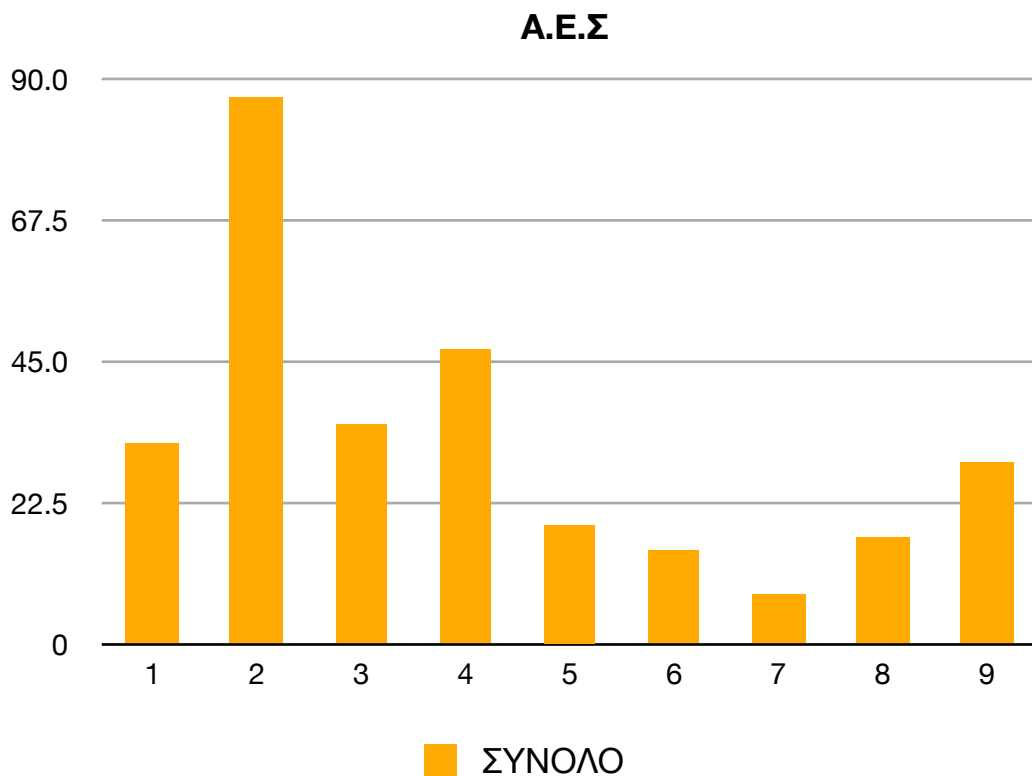

Αποτελέσματα Υποψηφίων ΑΕΣ για το ΠΥΣΔΕ

ΑΕΣ				
		Εφορευτική 1	Εφορευτική 2	Σύνολο
1	ΓΕΩΡΓΑΝΤΑ ΑΝΑΣΤΑΣΙΑ του ΓΕΩΡΓΙΟΥ	9	23	32
2	ΔΑΠΕΡΓΟΛΑΣ ΝΕΚΤΑΡΙΟΣ του ΔΗΜΗΤΡΙΟΥ	28	59	87
3	ΚΑΡΑΪΣΚΟΣ ΚΩΝΣΤΑΝΤΙΝΟΣ του ΠΕΤΡΟΥ	15	20	35
4	ΚΑΡΑΚΟΛΙΔΗΣ ΠΑΝΑΓΙΩΤΗΣ του ΑΝΤΩΝΙΟΥ	15	32	47
5	ΚΑΤΣΑΝΕΒΑ ΕΛΕΝΗ του ΣΤΥΛΙΑΝΟΥ	8	11	19
6	ΜΑΜΟΥΚΑΡΗ ΠΕΡΣΕΦΟΝΗ του ΒΑΣΙΛΕΙΟΥ	6	9	15
7	ΠΑΦΗΣ ΓΕΩΡΓΙΟΣ του ΚΩΝΣΤΑΝΤΙΝΟΥ	4	4	8
8	ΣΤΡΟΥΜΠΑΣ ΙΩΑΝΝΗΣ του ΓΕΩΡΓΙΟΥ	6	11	17
9	ΦΩΛΙΑΣ ΔΗΜΗΤΡΙΟΣ του ΚΩΝΣΤΑΝΤΙΝΟΥ	14	15	29