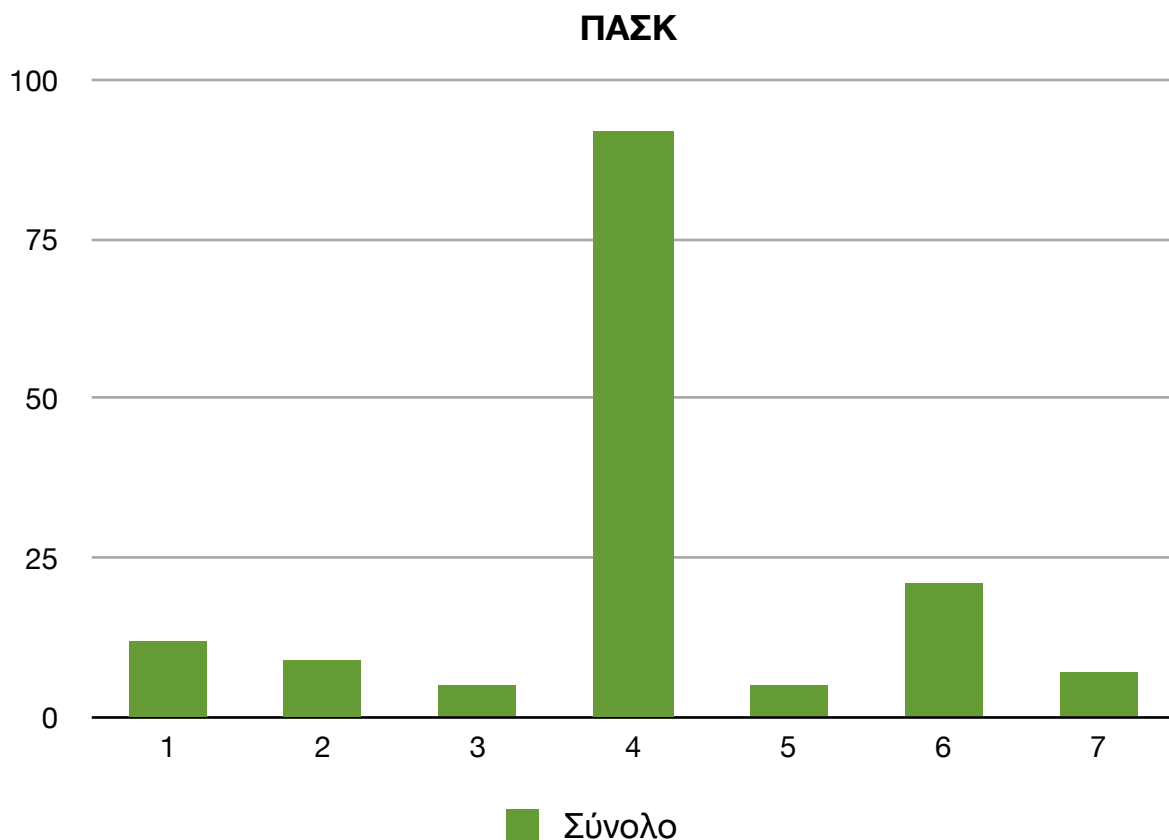

Chart 5

## Αποτελέσματα υποψηφίων ΕΣΑΚ - ΔΕΕ για το ΑΠΥΣΔΕ

ΕΣΑΚ- ΔΕΕ				
		Εφορευτική 1	Εφορευτική 2	Σύνολο
1	Αντώνη Αντωνία του Νικολάου	1	1	2
2	Αραπάκης Νικόλαος του Αναγνώστη			0
3	Γιανουχαλίδου Ελένη του Ιωάννη			0
4	Δραμανίδου Νίκη του Δημητρίου	2	4	6
5	Ευαγγελοπούλου Ελένη του Σπύρου			0
6	Θεοδώρου Φίλιππος του Κωνσταντίνου			0
7	Καπετάνιος Αχιλλέας του Κωνσταντίνου			0
8	Καρκατζούνης Θεοφάνης του Ιωάννη			0
9	Κόεβ Αλέξανδρος του Κόιου	9	18	27
10	Κοπανέλος Παναγιώτης του Ηλία			0
11	Μαργαριτίδης Ηλίας του Φωκίωνα			0
12	Μιδάλκος Παναγιώτης του Αθανασίου			0
13	Πακαταρίδης Χρήστος του Σταύρου		4	4
14	Παπαδόπουλος Γρηγόρης του Θεοφάνη			0
15	Πατήρη Κυριακή του Πέτρου	14	15	29
16	Ποτόλιας Χρήστος του Δημητρίου			0
17	Ρουσοπούλου Κωνσταντίνα του Βάιου			0
18	Στάμος Σπύρος του Δημητρίου			0
19	Τεκέογλου Ιωάννης του Δημητρίου			0
20	Τσολάκης Παναγιώτης του Κωνσταντίνου		1	1
21	Χρυσοβιτσάνου Ελένη του Ιωάννη			0

## Αποτελέσματα υποψηφίων ΠΑΣΚ για το ΑΠΥΣΔΕ

ΠΑΣΚ				
		Εφορευτική 1	Εφορευτική 2	Σύνολο
1	Αντωνιάδης Κωνσταντίνος του Νικολάου	2	10	12
2	Καλαϊτζής Γεώργιος του Ιωάννη	4	5	9
3	Κασάπης Κωνσταντίνος του Εμμανουήλ	0	5	5
4	Κιουτσούκης Σταμάτης του Αθανασίου	41	51	92
5	Κυμπάρης Νικόλαος του Αντωνίου	0	5	5
6	Πολατίδης Αντώνιος του Ευθυμίου	4	17	21
7	Χονδρολίδης Δημήτριος του Μιλτιάδη	2	5	7