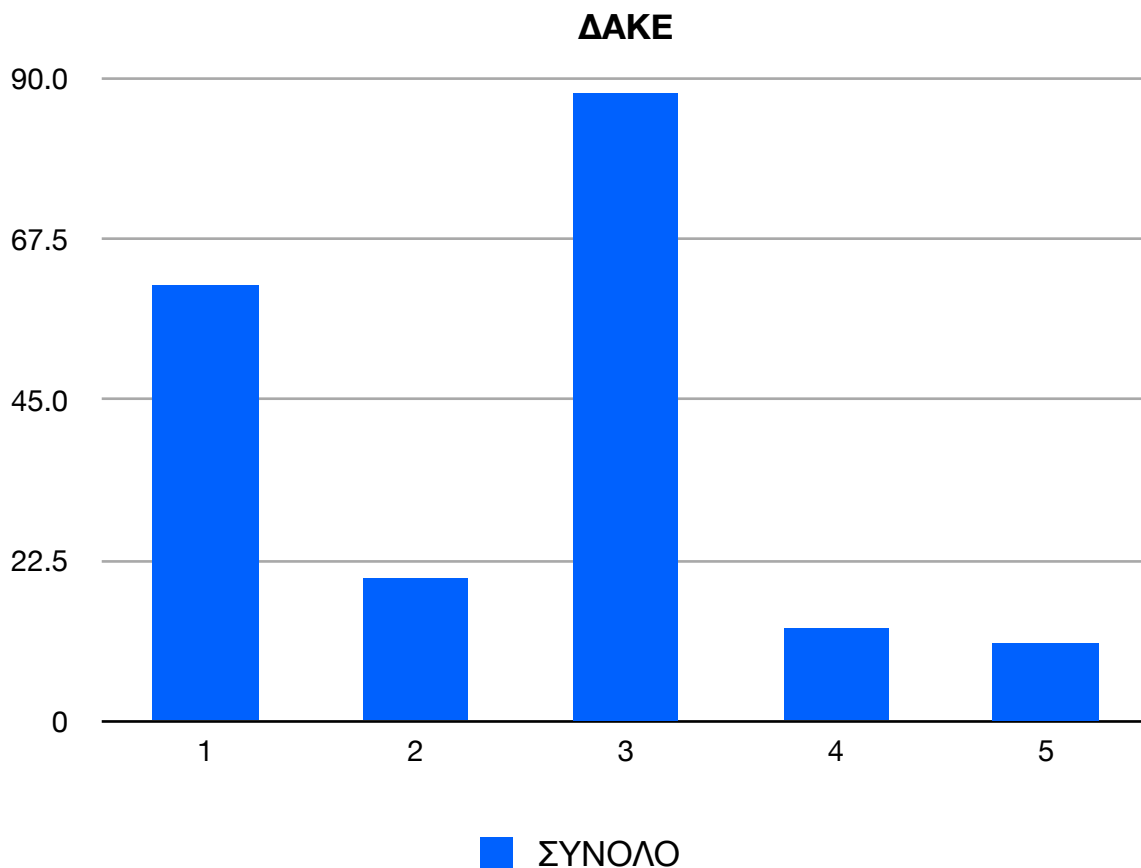

Αποτελέσματα υποψηφίων ΔΑΚΕ για το ΠΥΣΔΕ

ΔΑΚΕ				
		Εφορευτική 1	Εφορευτική 2	Σύνολο
1	ΑΓΓΕΛΑΚΗΣ ΙΟΡΔΑΝΗΣ του ΠΑΝΑΓΙΩΤΗ	24	37	61
2	ΓΙΑΝΤΣΟΠΟΥΛΟΣ ΓΕΩΡΓΙΟΣ του ΘΕΟΔΩΡΟΥ	4	16	20
3	ΚΑΪΟΠΟΥΛΟΥ ΜΑΤΟΥΛΑ του ΕΥΣΤΡΑΤΙΟΥ	35	53	88
4	ΜΑΡΙΝΟΣ ΣΤΕΦΑΝΟΣ του ΑΛΕΞΑΝΔΡΟΥ	6	7	13
5	ΣΤΕΡΓΙΑΛΗΣ ΙΩΑΝΝΗΣ του ΓΕΩΡΓΙΟΥ	2	9	11