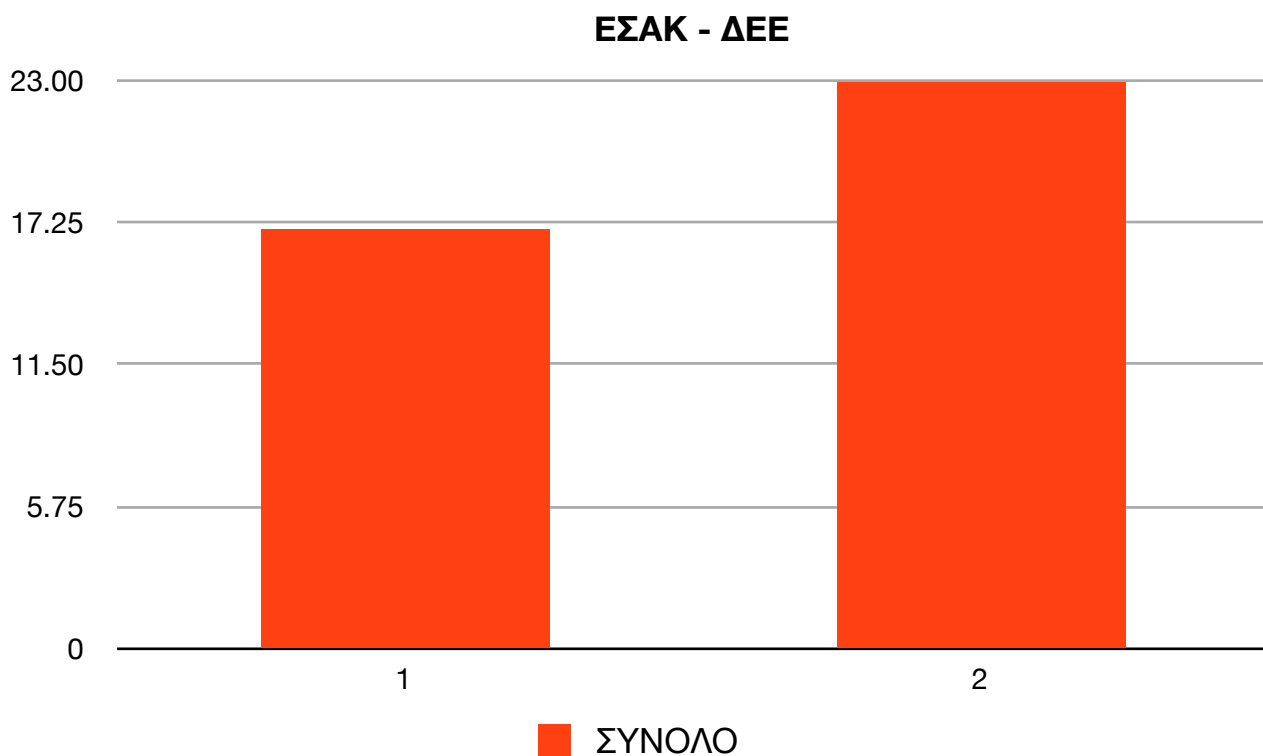

## Αποτελέσματα υποψηφίων ΔΑΚΕ για το ΠΥΣΔΕ

ΔΑΚΕ				
		Εφορευτική 1	Εφορευτική 2	Σύνολο
1	ΑΓΓΕΛΑΚΗΣ ΙΟΡΔΑΝΗΣ του ΠΑΝΑΓΙΩΤΗ	24	37	61
2	ΓΙΑΝΤΣΟΠΟΥΛΟΣ ΓΕΩΡΓΙΟΣ του ΘΕΟΔΩΡΟΥ	4	16	20
3	ΚΑΪΟΠΟΥΛΟΥ ΜΑΤΟΥΛΑ του ΕΥΣΤΡΑΤΙΟΥ	35	53	88
4	ΜΑΡΙΝΟΣ ΣΤΕΦΑΝΟΣ του ΑΛΕΞΑΝΔΡΟΥ	6	7	13
5	ΣΤΕΡΓΙΑΛΗΣ ΙΩΑΝΝΗΣ του ΓΕΩΡΓΙΟΥ	2	9	11

## Αποτελέσματα υποψηφίων ΕΣΑΚ - ΔΕΕ για το ΠΥΣΔΕ

ΕΣΑΚ-ΔΕΕ				
		Εφορευτική 1	Εφορευτική 2	Σύνολο
1	ΚΟΕΒ ΑΛΕΞΑΝΔΡΟΣ του ΚΟΪΟΥ	6	11	17
2	ΠΑΤΗΡΗ ΚΥΡΙΑΚΗ του ΠΕΤΡΟΥ	13	10	23