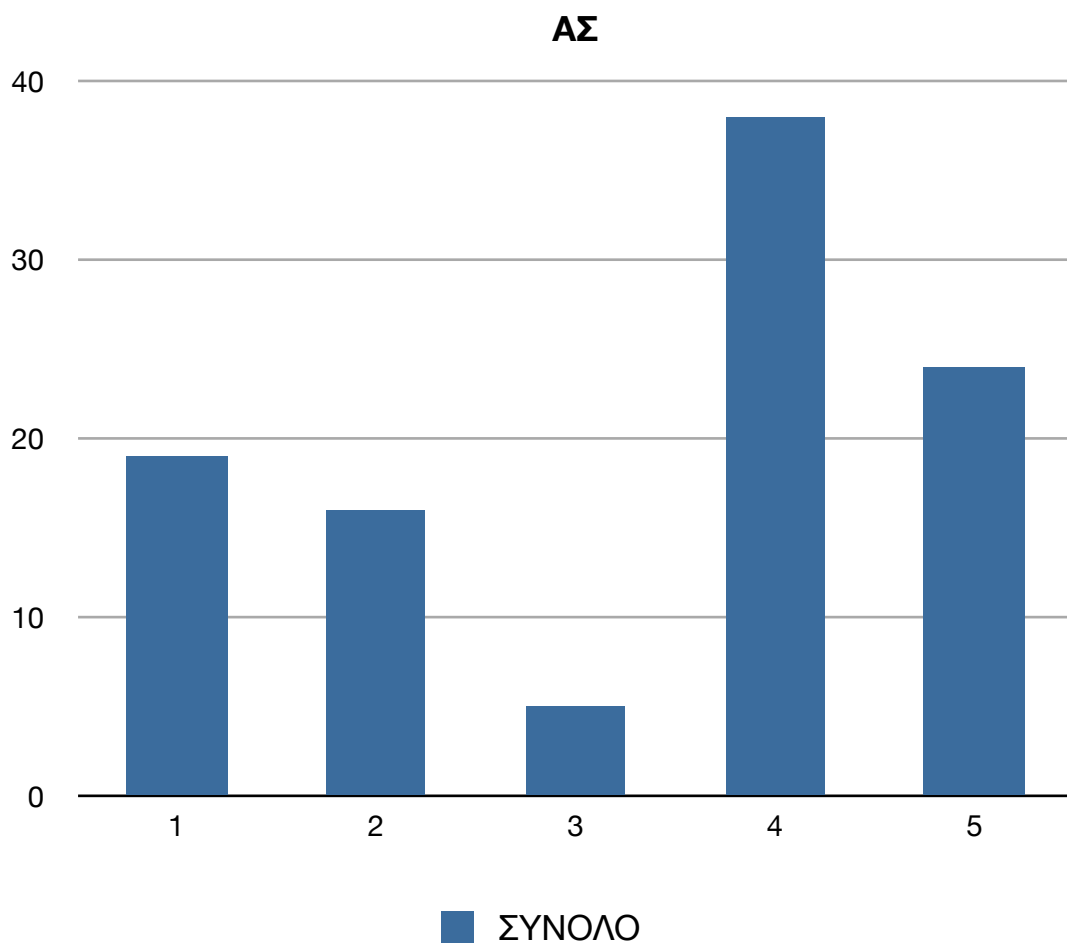

Αποτελέσματα υποψηφίων ΑΣ για το ΠΥΣΔΕ

ΑΣ				
		Εφορευτική 1	Εφορευτική 2	Σύνολο
1	ΓΚΙΟΥΛΗ ΖΩΗ του ΔΗΜΗΤΡΙΟΥ	13	6	19
2	ΜΠΑΜΙΔΟΥ ΚΟΡΤΕΣΣΑ του ΜΙΧΑΗΛ	12	4	16
3	ΜΥΛΩΝΟΠΟΥΛΟΣ ΘΩΜΑΣ του ΧΑΡ ΑΛΑΜΠΟΥΣ	3	2	5
4	ΣΤΕΦΑΝΙΔΗΣ ΒΑΣΙΛΕΙΟΣ του ΕΜΜΑΝΟΥΗΛ	20	18	38
5	ΣΟΥΛΙΩΤΗ ΜΕΤΑΞΙΑ του ΑΠΟΣΤΟΛΟΥ	16	8	24