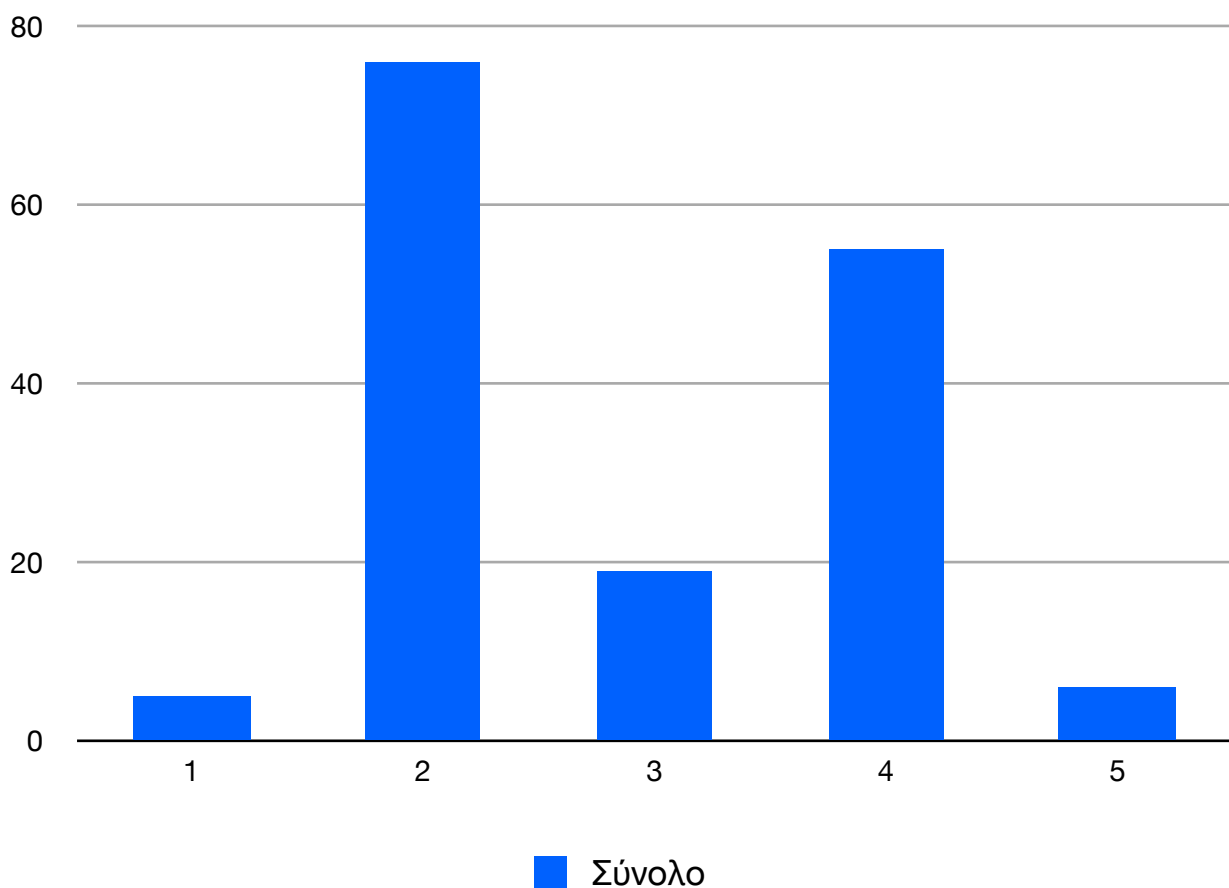

Αποτελέσματα υποψηφίων ΔΑΚΕ για το ΑΠΥΣΔΕ

ΔΑΚΕ				
		Εφορευτική 1	Εφορευτική 2	Σύνολο
1	Αθανασιάδης Ιωάννης του Χρήστου	3	2	5
2	Δαργινίδου Λεμονιά του Ιωάννη	41	35	76
3	Κώστας Αθανάσιος του Χρήστου	7	12	19
4	Ρηγόπουλος Νικόλαος του Κωνσταντίνου	12	43	55
5	Ψωμακέλης Κλεομένης του Ευαγγέλου	2	4	6

Chart 5