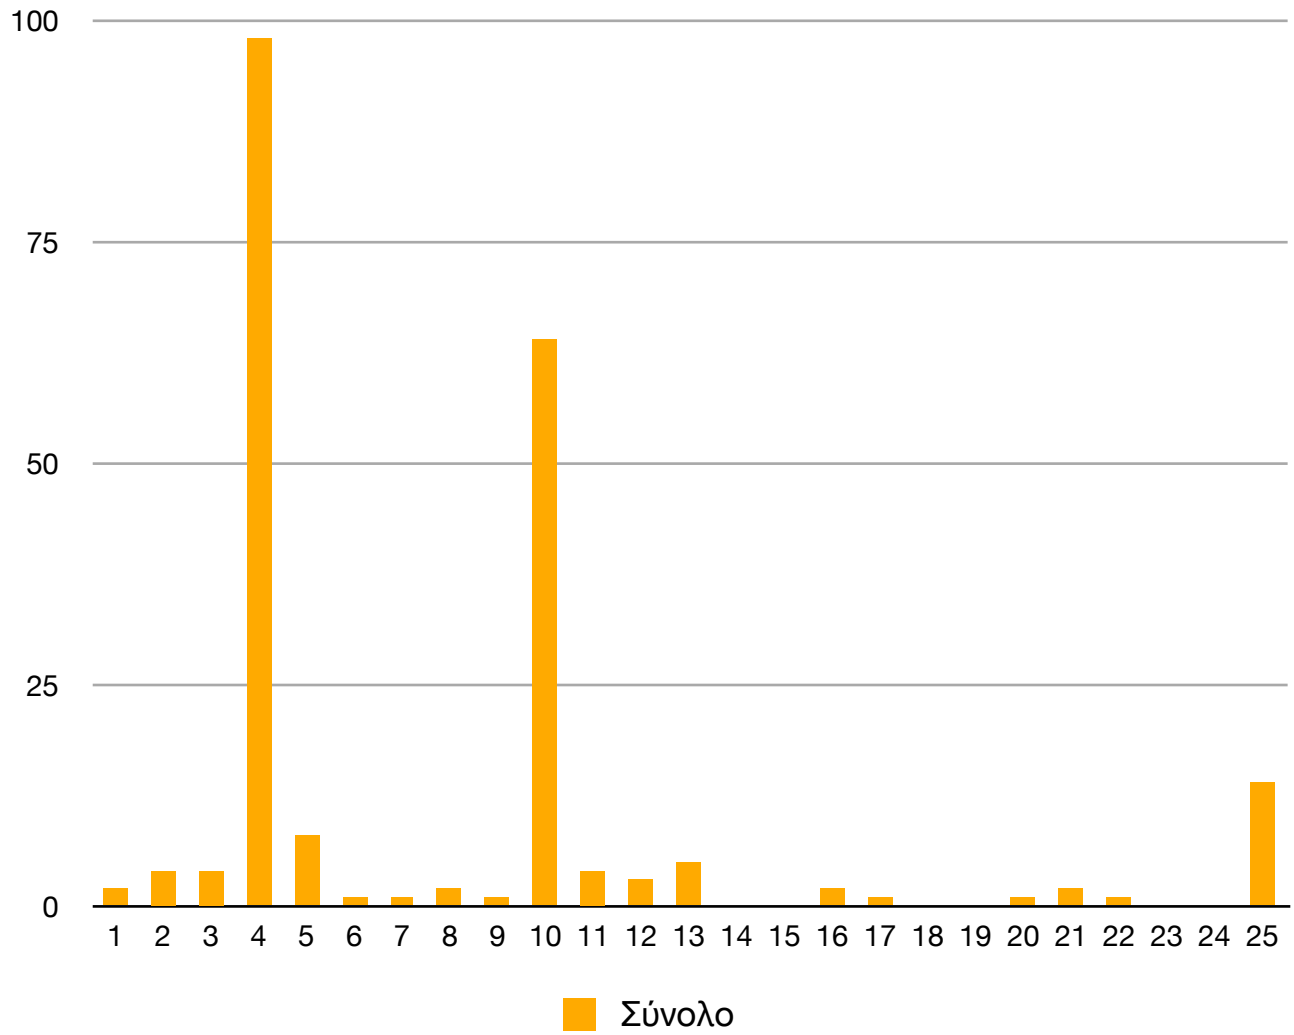

Αποτελέσματα υποψηφίων Αγωνιστικές Παρεμβάσεις για το ΑΠΥΣΔΕ

ΑΓΩΝΙΣΤΙΚΕΣ ΠΑΡΕΜΒΑΣΕΙΣ				
		Εφορευτική 1	Εφορευτική 2	Σύνολο
1	Γκιντίδου Ευαγγελία του Παναγιώτη	0	2	2
2	Γκογκίδης Κωνσταντίνος του Πέτρου	1	3	4
3	Γρηγοριάδου Σοφία του Παναγιώτη	1	3	4
4	Δαπέργολας Νεκτάριος του Δημητρίου	51	47	98
5	Δεμερδεσλής Γεώργιος του Κωνσταντίνου	1	7	8
6	Θεοδωρίδης Παύλος του Νεόφυτου	0	1	1
7	Ιωαννίδης Αθανάσιος του Αντωνίου	0	1	1
8	Καλλίθρακα Μαρία του Γεωργίου	1	1	2
9	Καραγεωργίου Αθανάσιος του Αποστόλου	0	1	1
10	Καρακολίδης Παναγιώτης του Αντωνίου	28	36	64
11	Κασάπης Αθανάσιος του Ιωάννη	2	2	4
12	Καυκά Μαρία του Ηλία	2	1	3
13	Κουσινίδης Χαρίλαος του Βασιλείου	3	2	5
14	Κωτούλας Αναστάσιος του Κωνσταντίνου	0	0	0
15	Λάμπρου Βύρων του Βύρωνα	0	0	0
16	Μπαλάσκας Λάμπρος του Αλεξίου	0	2	2
17	Μυλωνά Μαρινάτου Βασιλείου	1	0	1
18	Πανίδης Απόστολος του Θεμιστοκλή	0	0	0
19	Σακαλή Ελένη του Θεοδώρου	0	0	0
20	Σωπάδου Ειρήνη του Νικολάου	0	1	1
21	Σκούπρας Ευθύμιος του Ιωάννη	0	2	2
22	Τζίρας Γεώργιος του Ιωάννη	1	0	1
23	Τσαπακίδης Ελευθέριος του Αθανασίου	0	0	0
24	Τσολάκης Αντώνιος του Στυλιανού	0	0	0
25	Φιλιππίδου Σοφία του Αναστασίου	8	6	14

Αγωνιστικές Παρμβάσεις