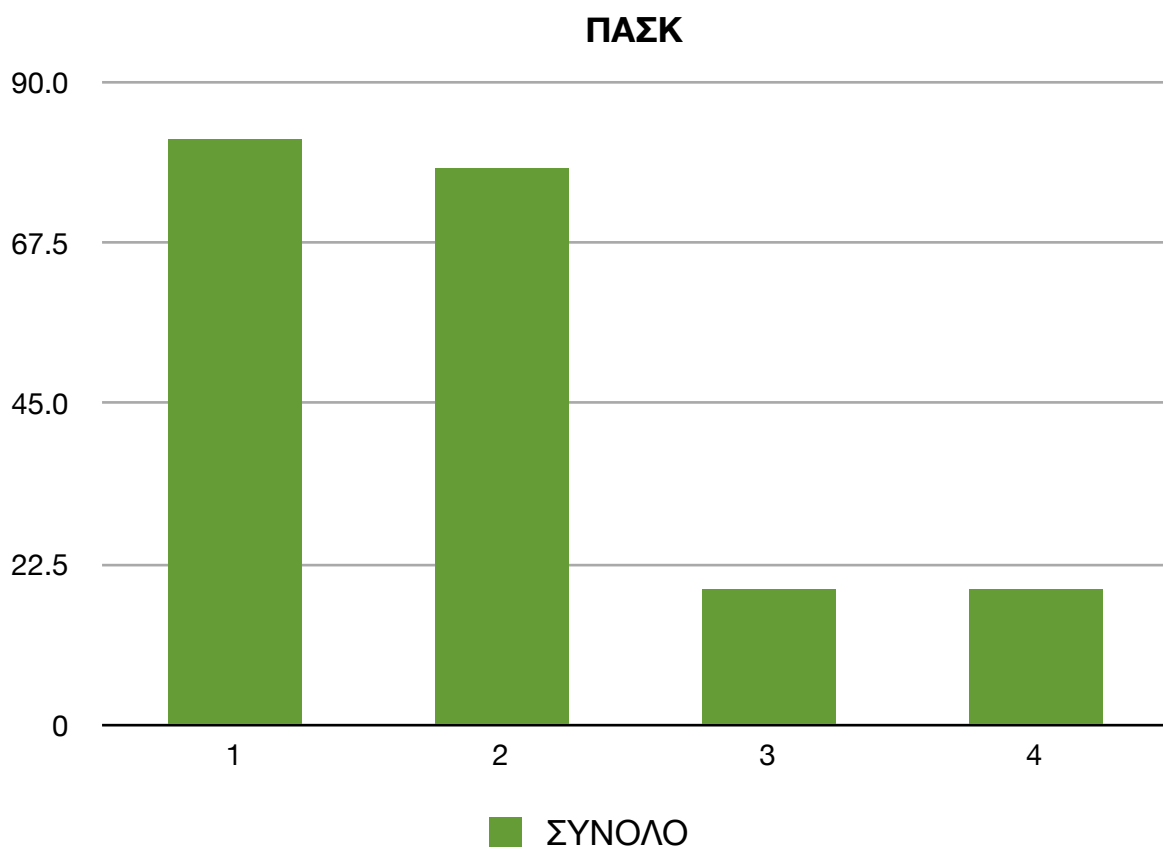

Αποτελέσματα υποψηφίων ΠΑΣΚ για το ΠΥΣΔΕ

ΠΑΣΚ				
		Εφορευτική 1	Εφορευτική 2	Σύνολο
1	ΒΑΣΙΛΕΙΑΔΗΣ ΜΙΧΑΗΛ του ΑΡΙΣΤΟΤΕΛΗ	36	46	82
2	ΓΑΝΤΖΙΔΗΣ ΧΡΗΣΤΟΣ του ΚΩΝΣΤΑΝΤΙΝΟΥ	31	47	78
3	ΣΑΜΑΡΑΣ ΧΡΗΣΤΟΣ του ΚΩΝΣΤΑΝΤΙΝΟΥ	5	14	19
4	ΧΑΡΑΛΑΜΠΙΔΗΣ ΓΕΩΡΓΙΟΣ του ΧΑΡΙΛΑΟΥ	12	7	19