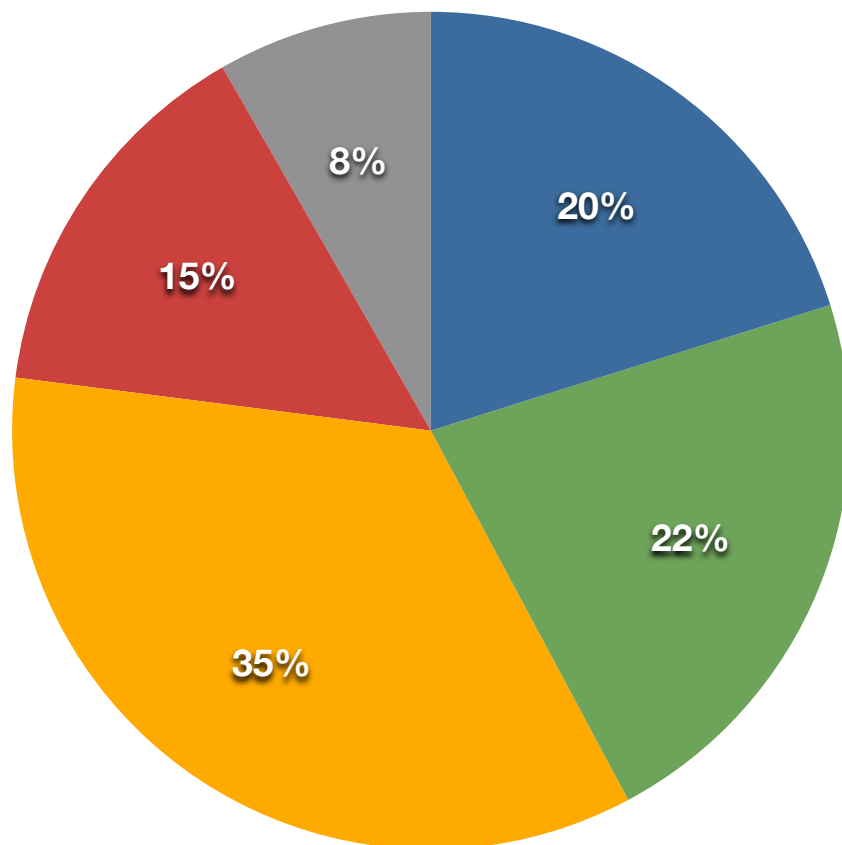

Συγκεντρωτικά

- ΔΑΚΕ
- ΠΑΣΚ
- ΑΓΩΝΙΣΤΙΚΕΣ ΠΑΡΕΜΒΑΣΕΙΣ
- ΕΣΑΚ-ΔΕΕ
- ΑΚΥΡΑ

Αποτελέσματα υποψηφίων Αγωνιστικές Παρεμβάσεις για το ΑΠΥΣΔΕ

ΑΓΩΝΙΣΤΙΚΕΣ ΠΑΡΕΜΒΑΣΕΙΣ				
		Εφορευτική 1	Εφορευτική 2	Σύνολο
1	Γκιντίδου Ευαγγελία του Παναγιώτη	0	2	2
2	Γκογκίδης Κωνσταντίνος του Πέτρου	1	3	4
3	Γρηγοριάδου Σοφία του Παναγιώτη	1	3	4
4	Δαπέργολας Νεκτάριος του Δημητρίου	51	47	98
5	Δεμερδεσλής Γεώργιος του Κωνσταντίνου	1	7	8
6	Θεοδωρίδης Παύλος του Νεόφυτου	0	1	1
7	Ιωαννίδης Αθανάσιος του Αντωνίου	0	1	1
8	Καλλίθρακα Μαρία του Γεωργίου	1	1	2
9	Καραγεωργίου Αθανάσιος του Αποστόλου	0	1	1
10	Καρακολίδης Παναγιώτης του Αντωνίου	28	36	64
11	Κασάπης Αθανάσιος του Ιωάννη	2	2	4
12	Καυκά Μαρία του Ηλία	2	1	3
13	Κουσινίδης Χαρίλαος του Βασιλείου	3	2	5
14	Κωτούλας Αναστάσιος του Κωνσταντίνου	0	0	0
15	Λάμπρου Βύρων του Βύρωνα	0	0	0
16	Μπαλάσκας Λάμπρος του Αλεξίου	0	2	2
17	Μυλωνά Μαρινάτου Βασιλείου	1	0	1
18	Πανίδης Απόστολος του Θεμιστοκλή	0	0	0
19	Σακαλή Ελένη του Θεοδώρου	0	0	0
20	Σωπάδου Ειρήνη του Νικολάου	0	1	1
21	Σκούπρας Ευθύμιος του Ιωάννη	0	2	2
22	Τζίρας Γεώργιος του Ιωάννη	1	0	1
23	Τσαπακίδης Ελευθέριος του Αθανασίου	0	0	0
24	Τσολάκης Αντώνιος του Στυλιανού	0	0	0
25	Φιλιππίδου Σοφία του Αναστασίου	8	6	14