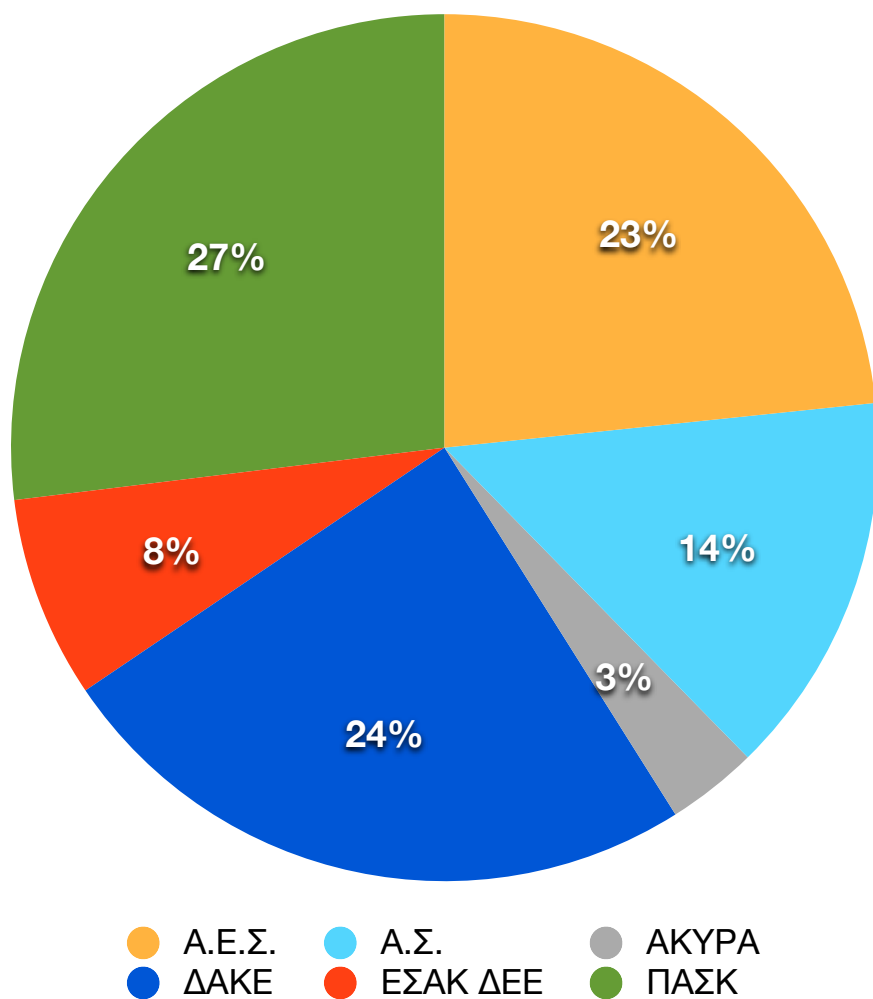

Αποτελέσματα για το ΠΥΣΔΕ

Συγκεντρωτικά

Εγγεγραμμένοι: **720**

Ψήφισαν: **531**

Άκυρα: **18**

Έγκυρα: **513**

Ποσοστό αποχής: **26.25%**

ΣΥΓΚΕΝΤΡΩΤΙΚΑ ΠΥΣΔΕ			
	Εφορευτική 1	Εφορευτική 2	Σύνολο
Α.Ε.Σ.	67	57	124
Α.Σ.	42	34	76
ΔΑΚΕ	49	81	130
ΕΣΑΚ ΔΕΕ	17	23	40
ΠΑΣΚ	56	87	143
Άκυρα	7	11	18
Σύνολο	238	293	531

Συγκεντρωτικά ΠΥΣΔΕ